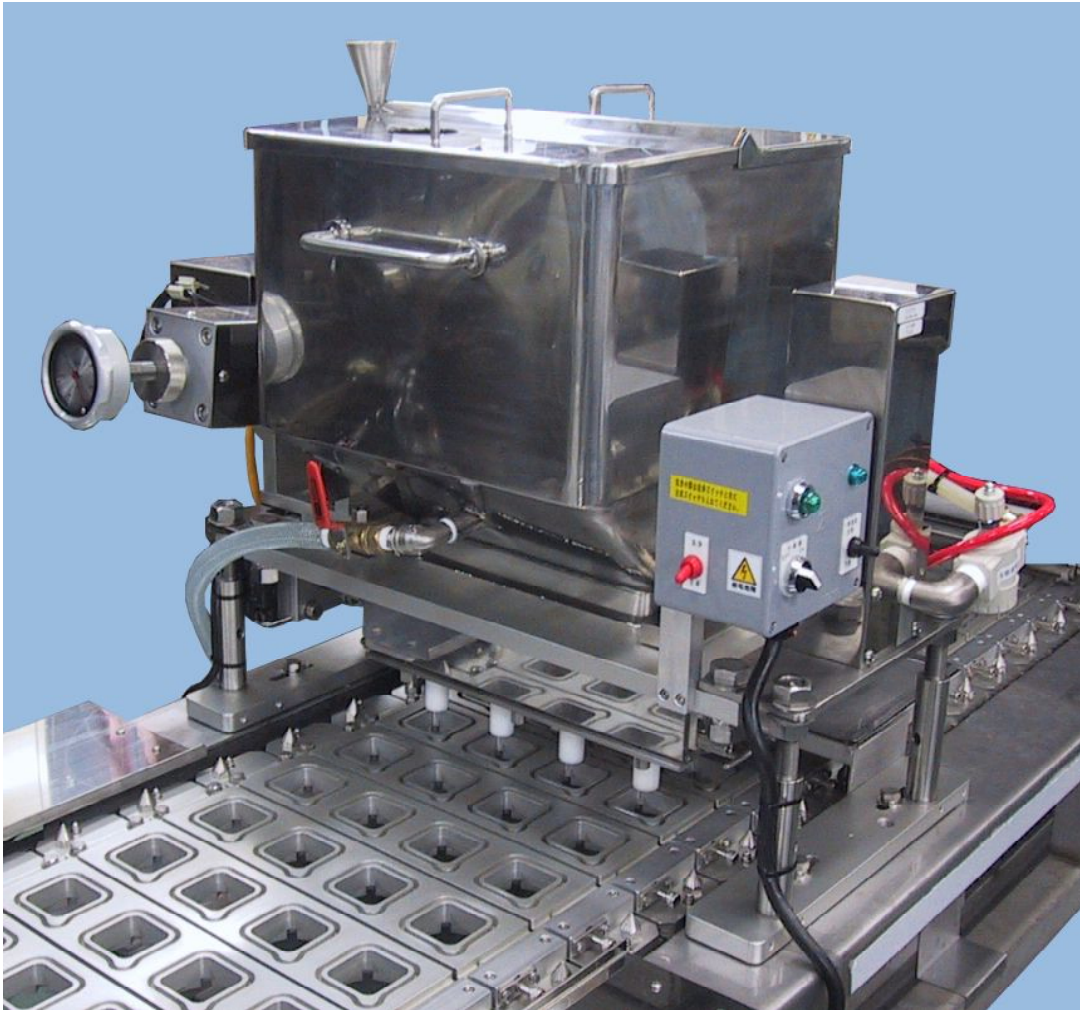

八十島製充填機

間歇用エア式充填機

ピストンの動作量で定量充填

充填量、充填速度をダイヤルにて簡単調整

分解洗浄可能なので衛生面も安全

バンノー株式会社

〒 557-0063

大阪市西成区南津守6丁目2-21