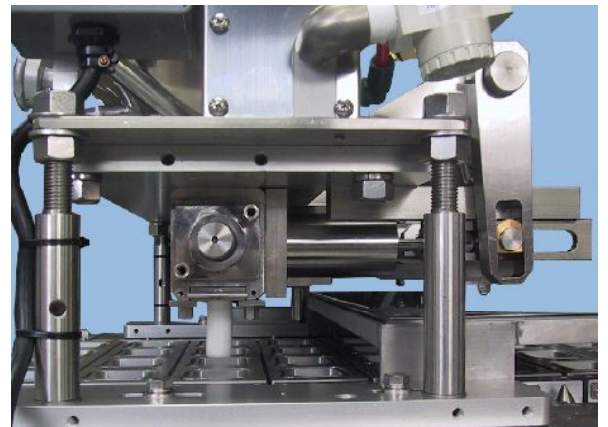

八十島製充填機

間歇用エア式充填機

ピストンの動作量で定量充填

充填量、充填速度をダイヤルにて簡単調整

分解洗浄可能なので衛生面も安全

バンノー株式会社

〒 557-0063

大阪市西成区南津守6丁目2-21